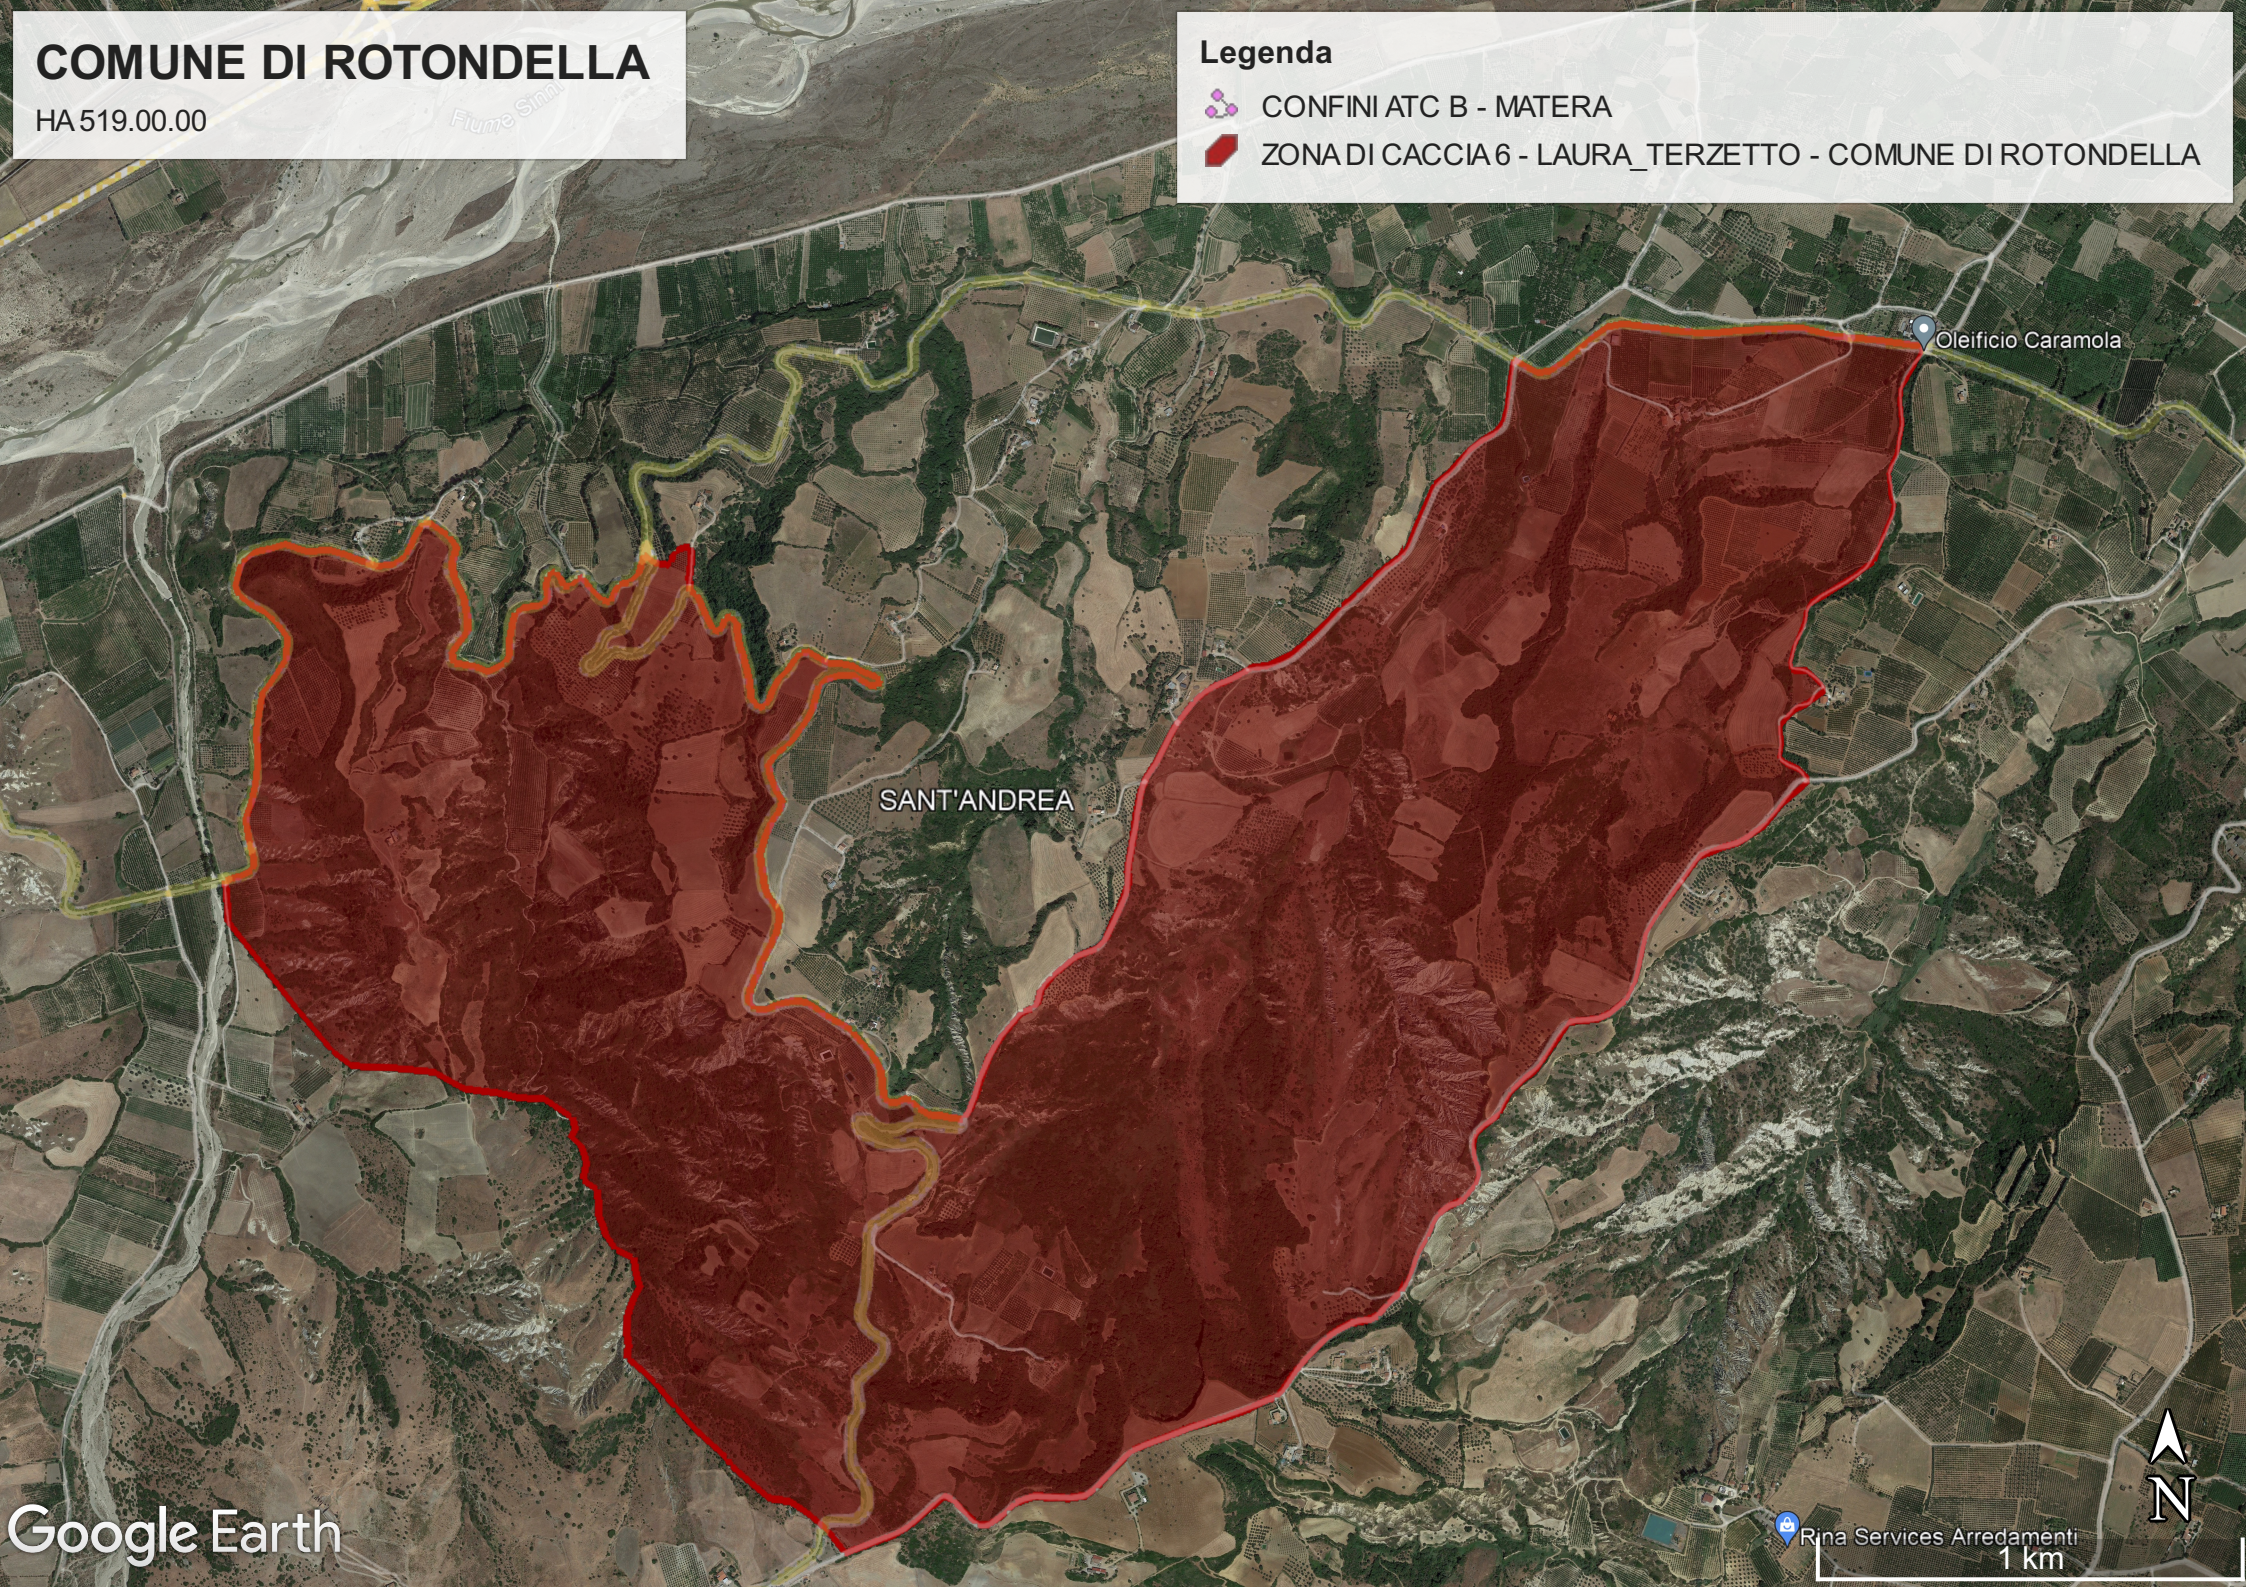

COMUNE DI ROTONDELLA

HA 519.00.00

Fiume Sinni

Legenda

-  CONFINI ATC B - MATERA
-  ZONA DI CACCIA 6 - LAURA_TERZETTO - COMUNE DI ROTONDELLA

SANT'ANDREA

Oleificio Caramola

Rina Services Arredamenti
1 km