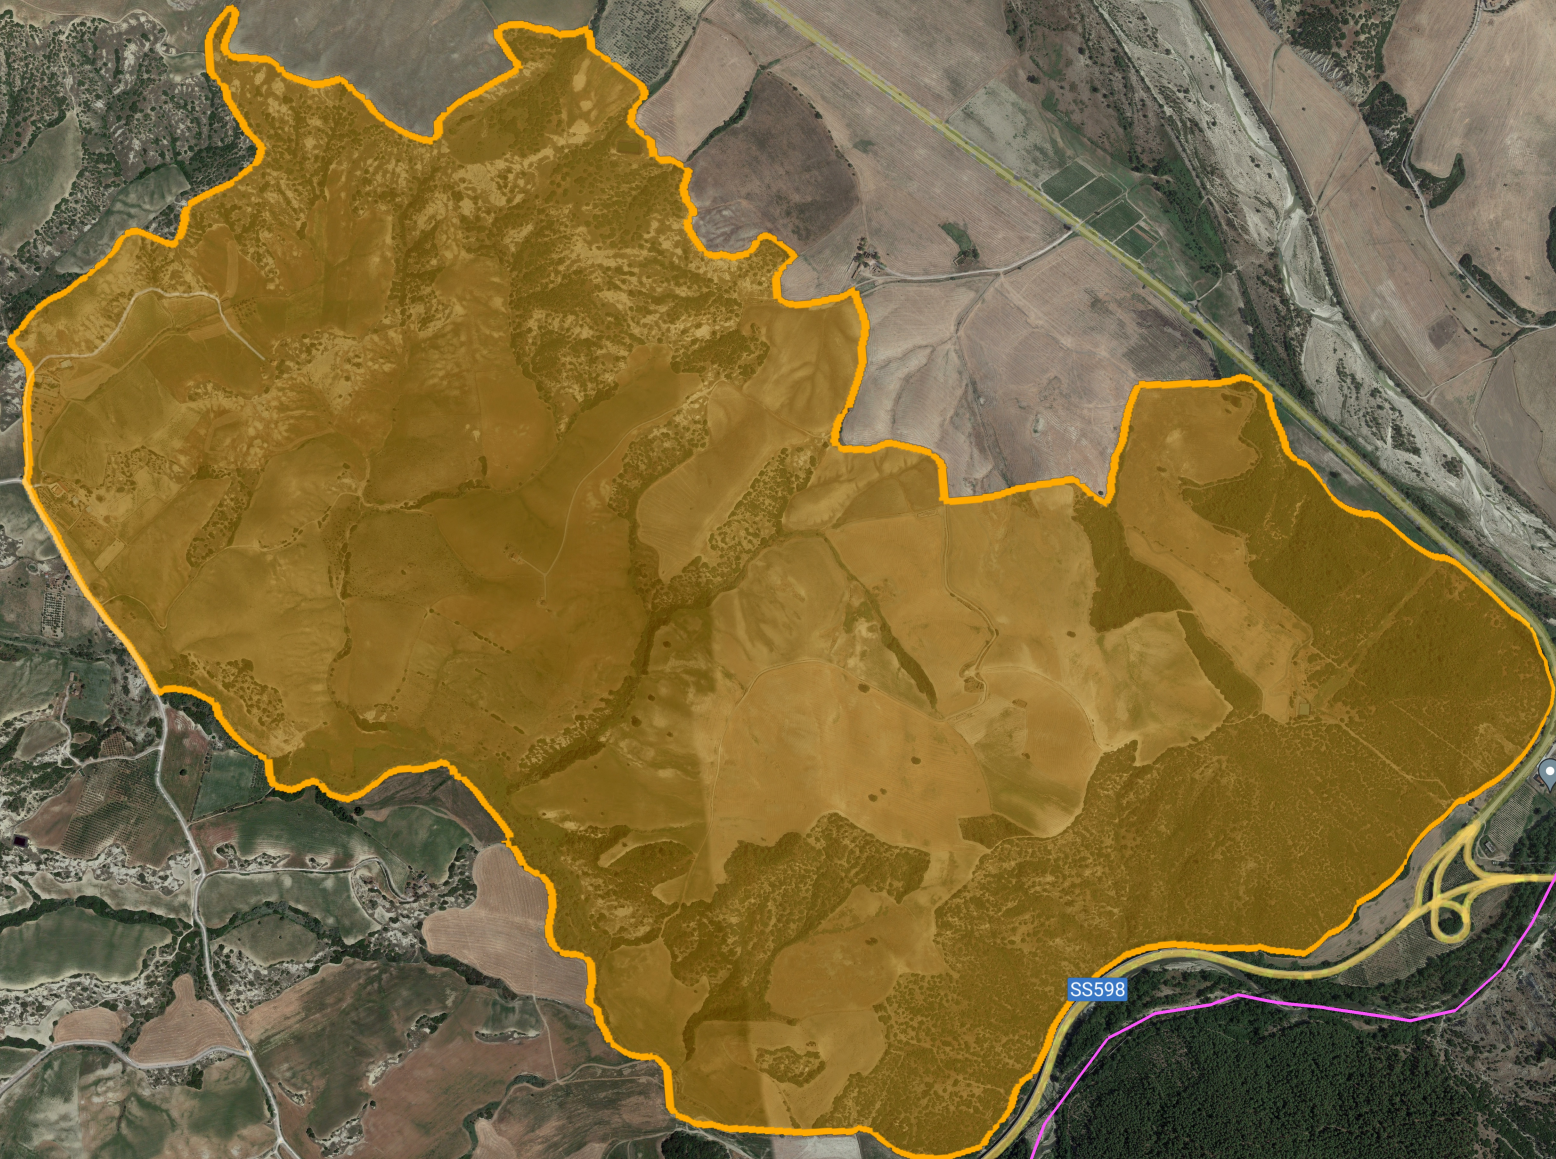

COMUNE DI ALIANO

HA 516.00.00

Legenda

-  CONFINI ATC B - MATERA
-  ZONA DI CACCIA 3 - LEO_MARRA_MONTICCHIO - COMUNE DI ALIANO

CAPUT

Ro. Mal. Cos.

SS598

SS598

Google Earth

1 km