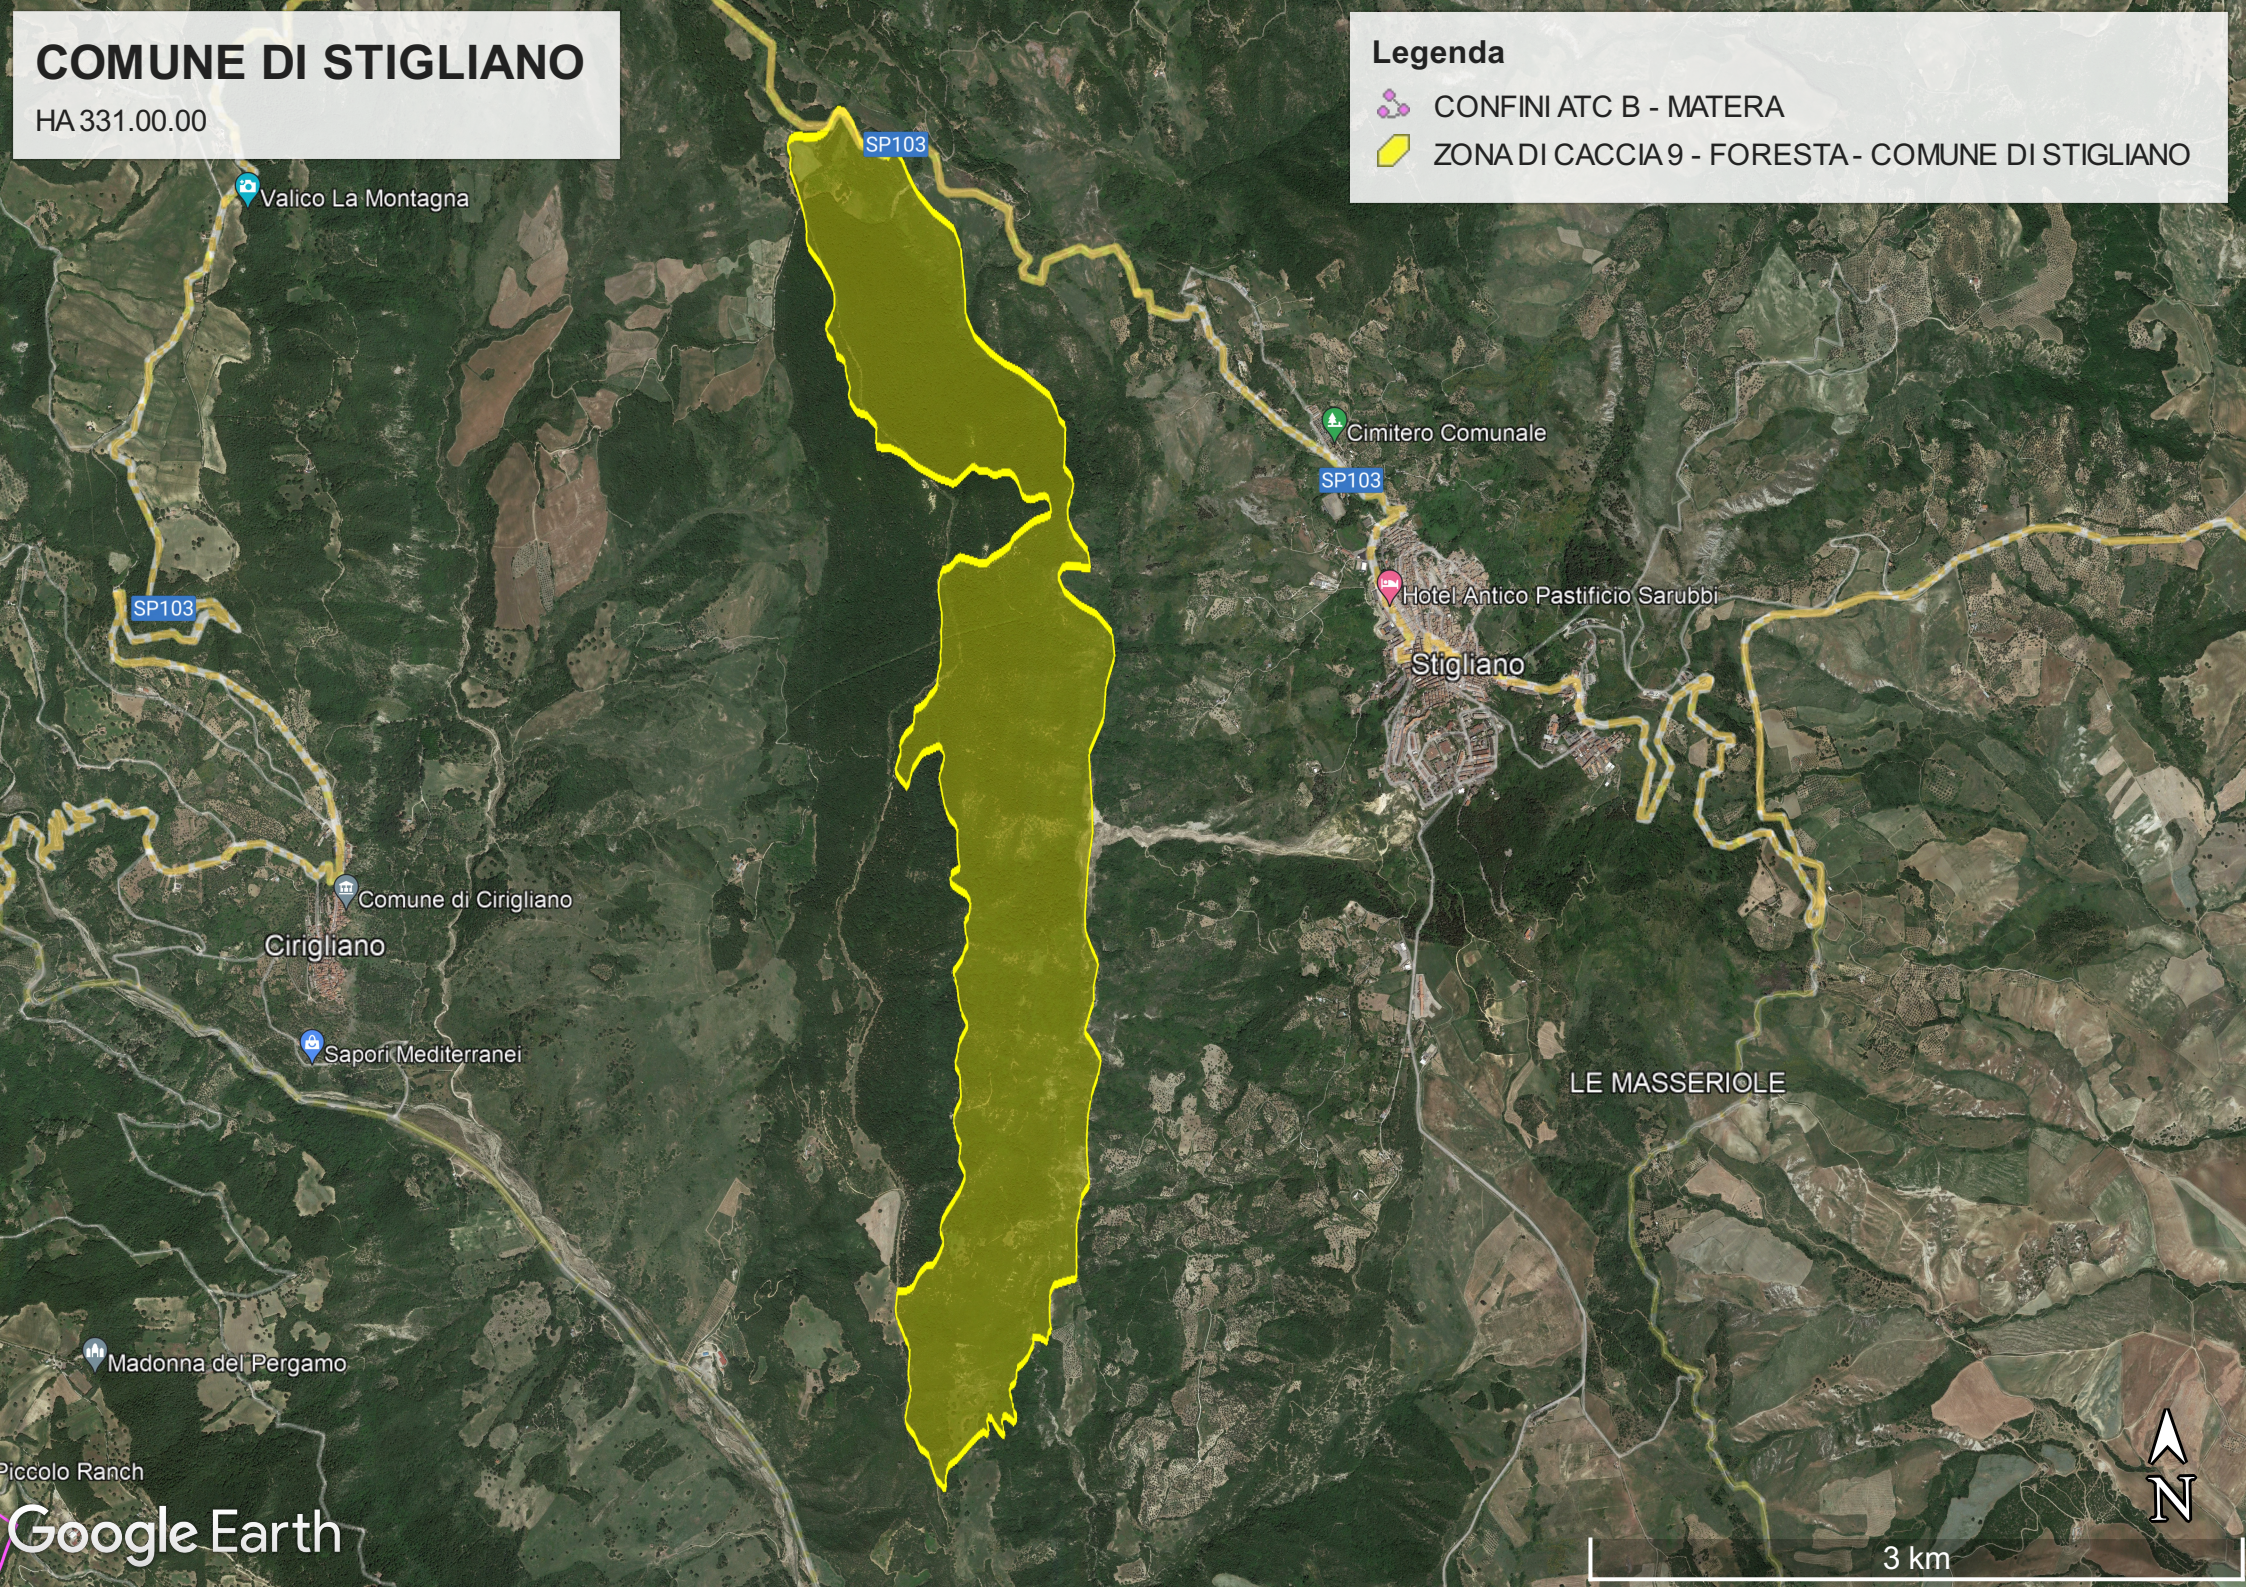

COMUNE DI STIGLIANO

HA 331.00.00

Legenda

CONFINI ATC B - MATERA

ZONA DI CACCIA 9 - FORESTA - COMUNE DI STIGLIANO

Valico La Montagna

Cimitero Comunale

Hotel Antico Pastificio Sarubbi

Stigliano

Comune di Cirigliano
Cirigliano

Sapori Mediterranei

LE MASSERIOLE

Madonna del Pergamo

Piccolo Ranch

Google Earth

3 km