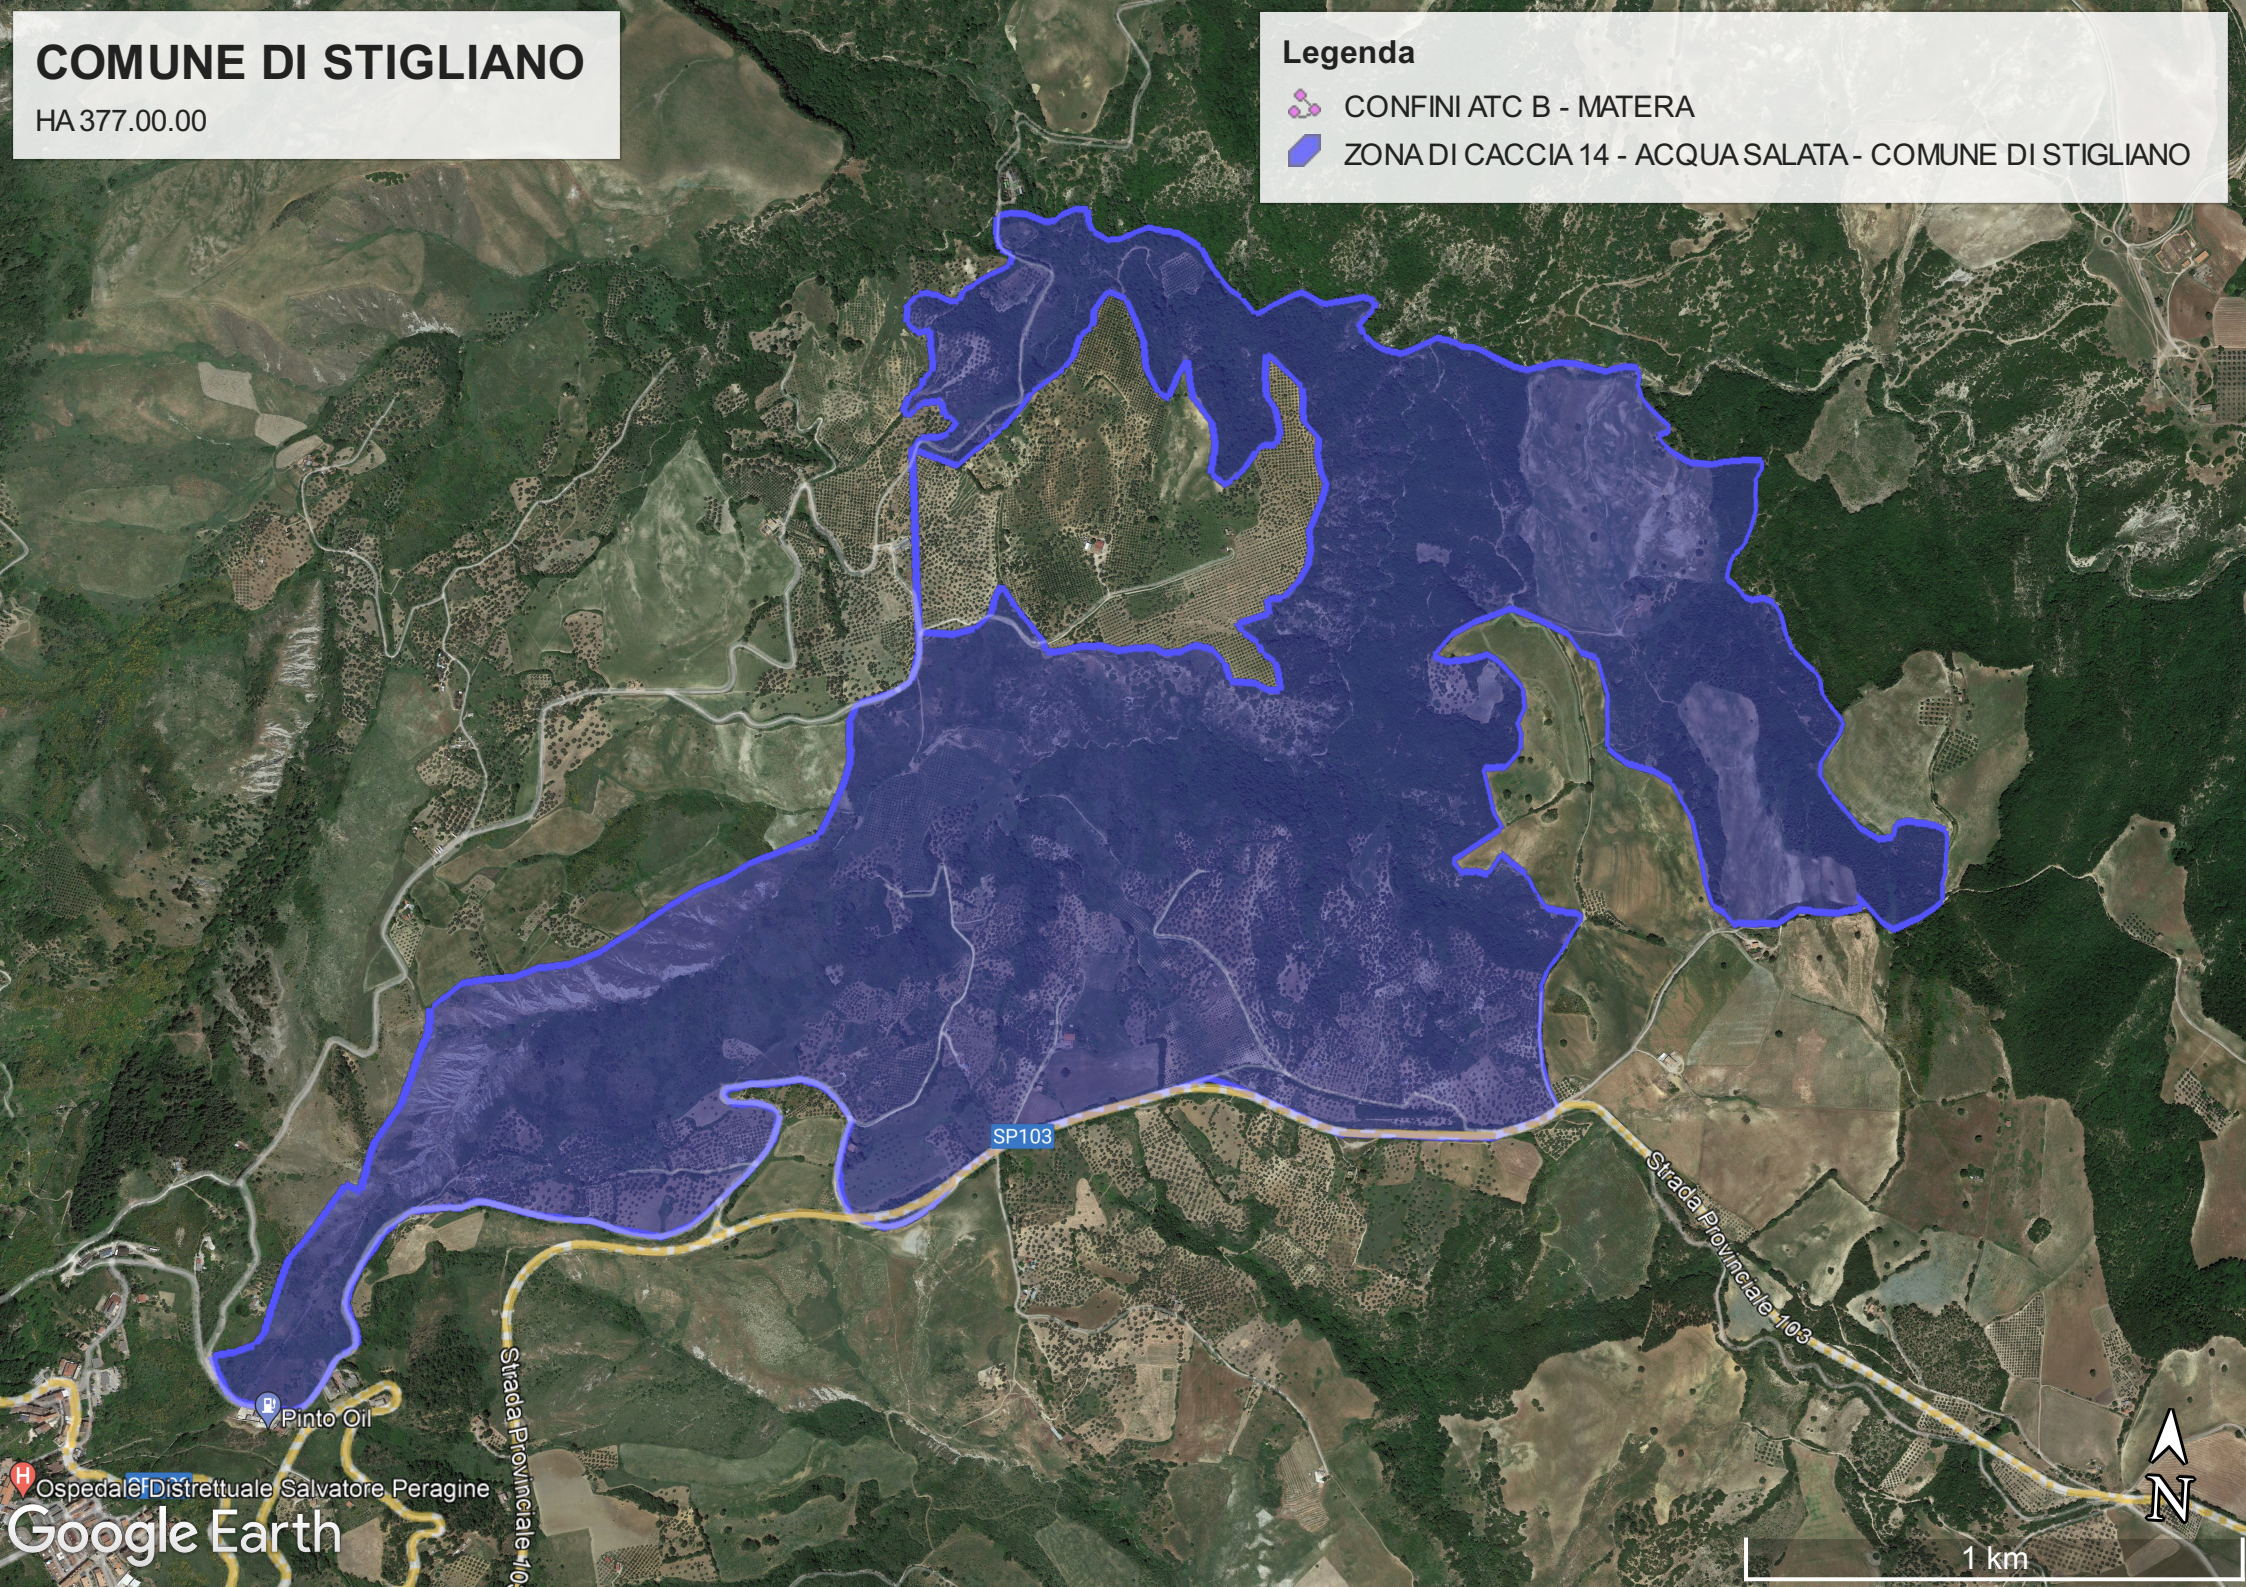

# COMUNE DI STIGLIANO

HA 377.00.00

## Legenda

-  CONFINI ATC B - MATERA
-  ZONA DI CACCIA 14 - ACQUA SALATA - COMUNE DI STIGLIANO

SP103

Strada Provinciale 103

Pinto Oil

Ospedale Distrettuale Salvatore Peragine

Google Earth

1 km