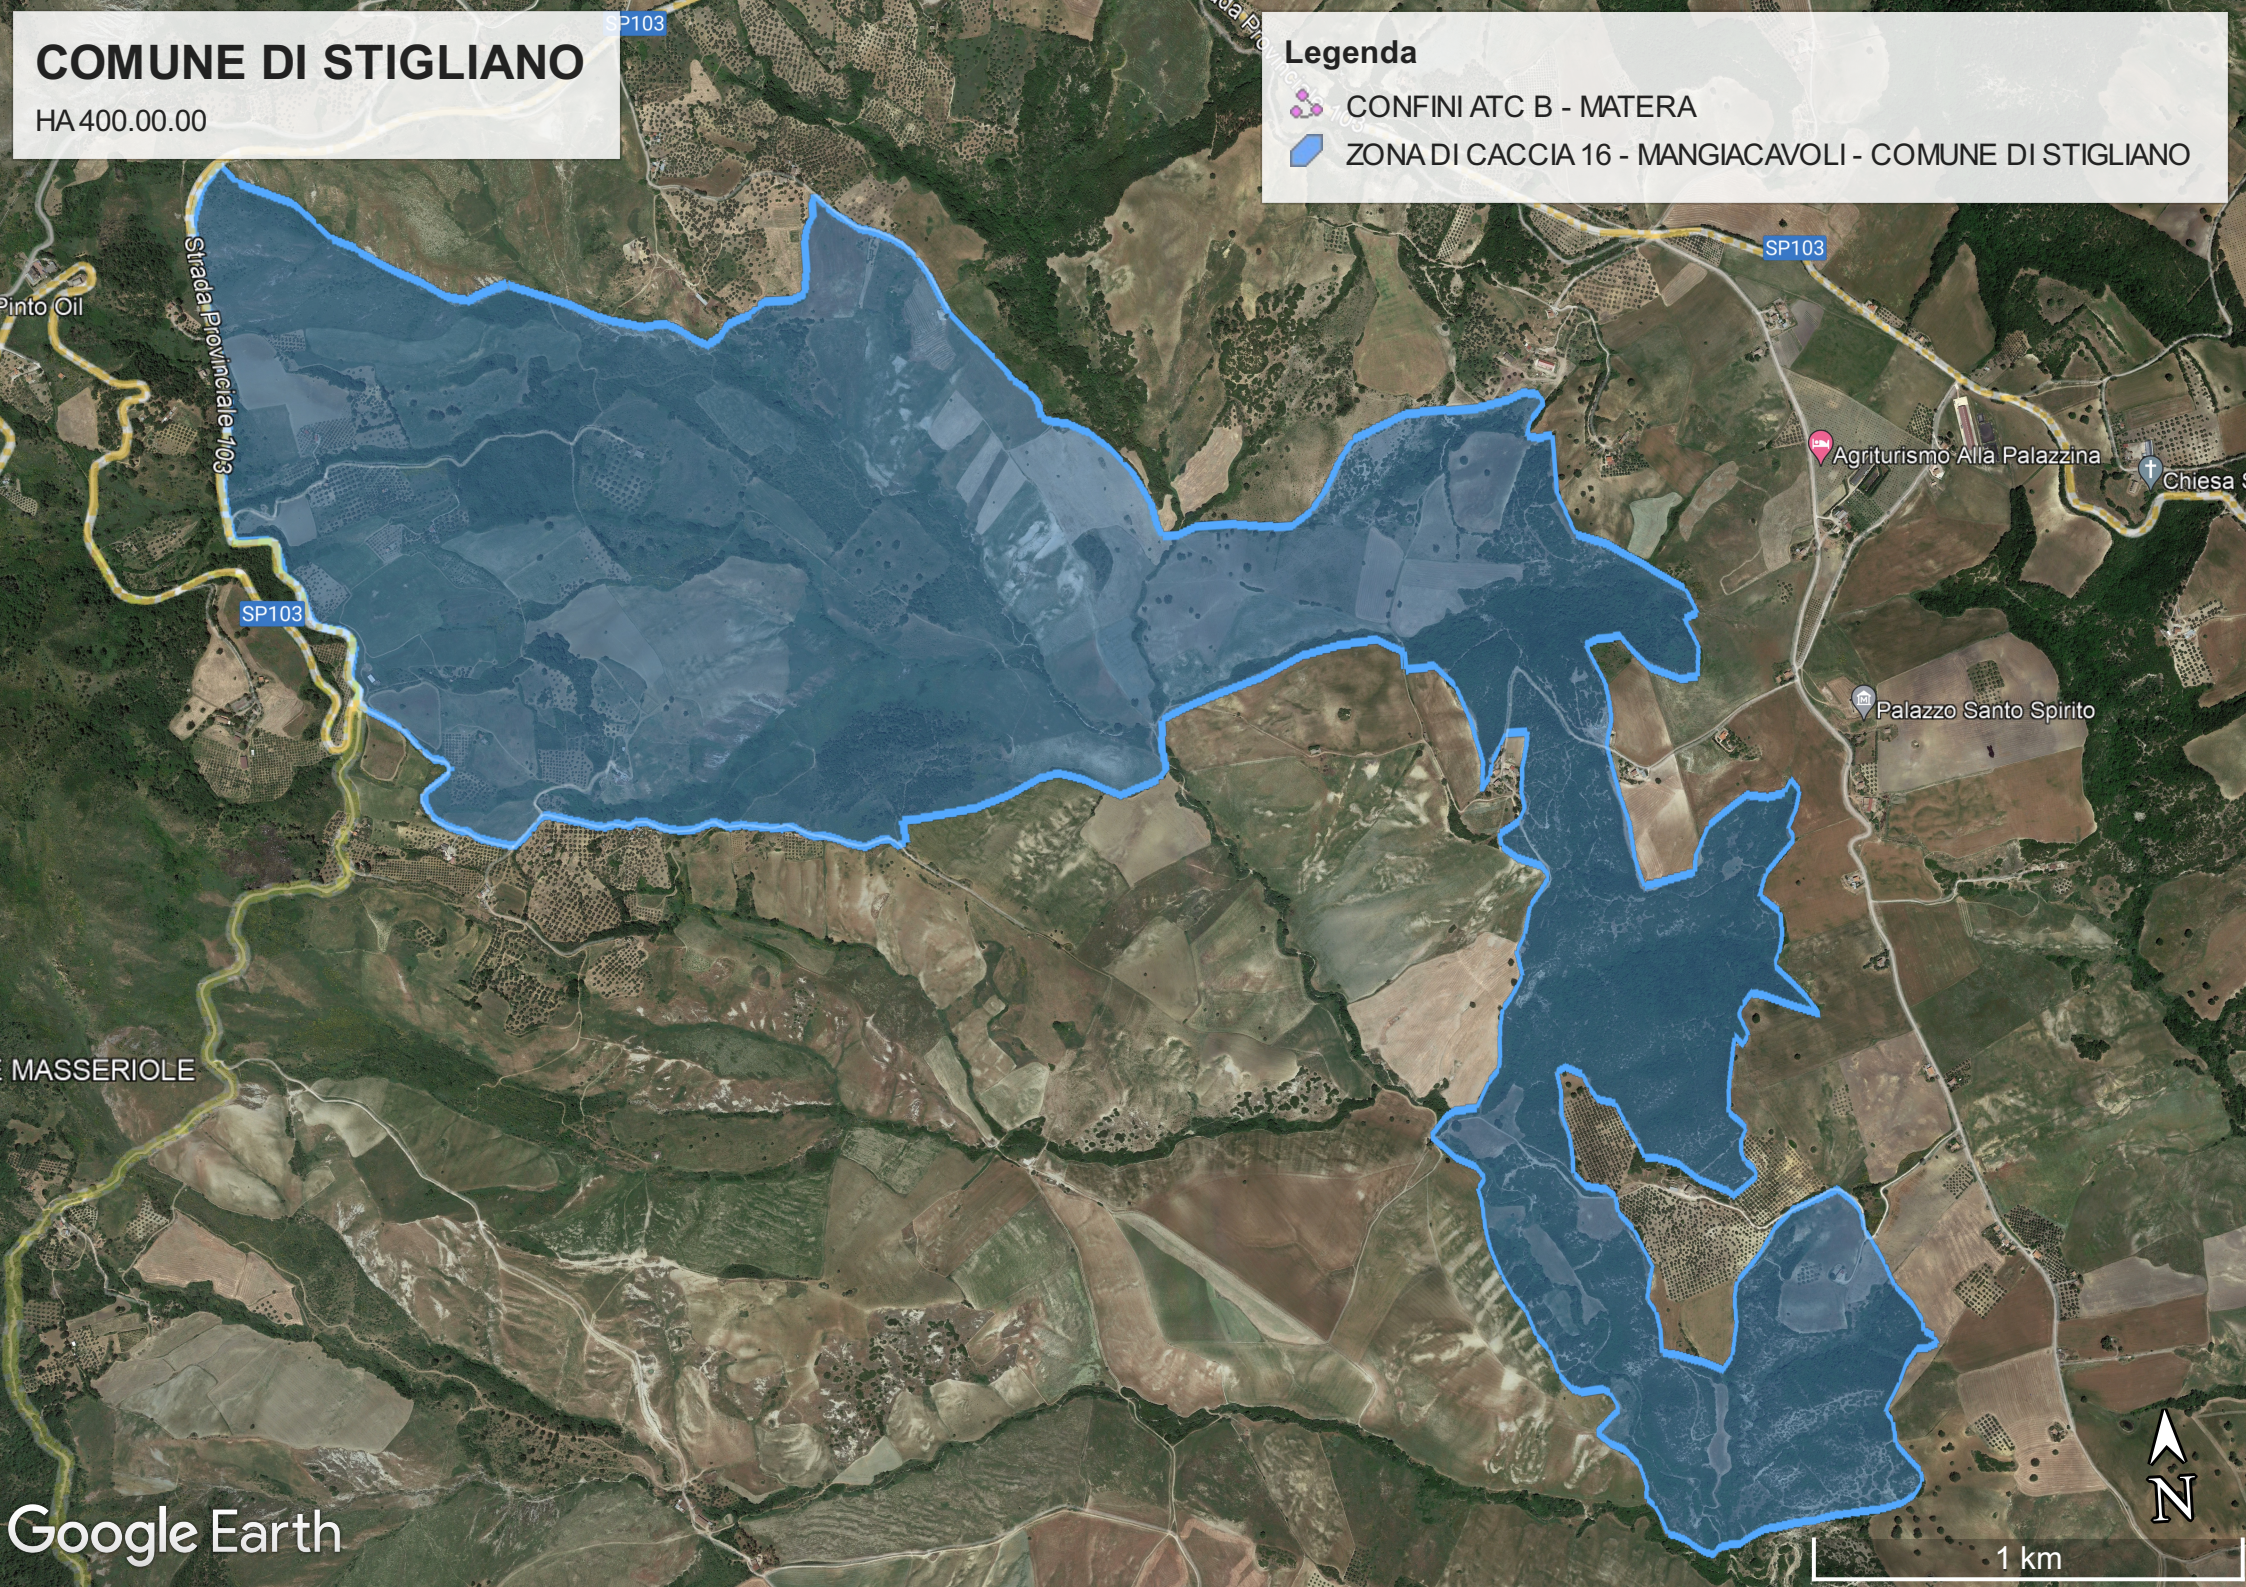

COMUNE DI STIGLIANO

HA 400.00.00

Legenda

-  CONFINI ATC B - MATERA
-  ZONA DI CACCIA 16 - MANGIACAVOLI - COMUNE DI STIGLIANO

Pinto Oil

Strada Provinciale 103

SP103

SP103

Agriturismo Alla Palazzina

Chiesa

Palazzo Santo Spirito

MASSERIOLE