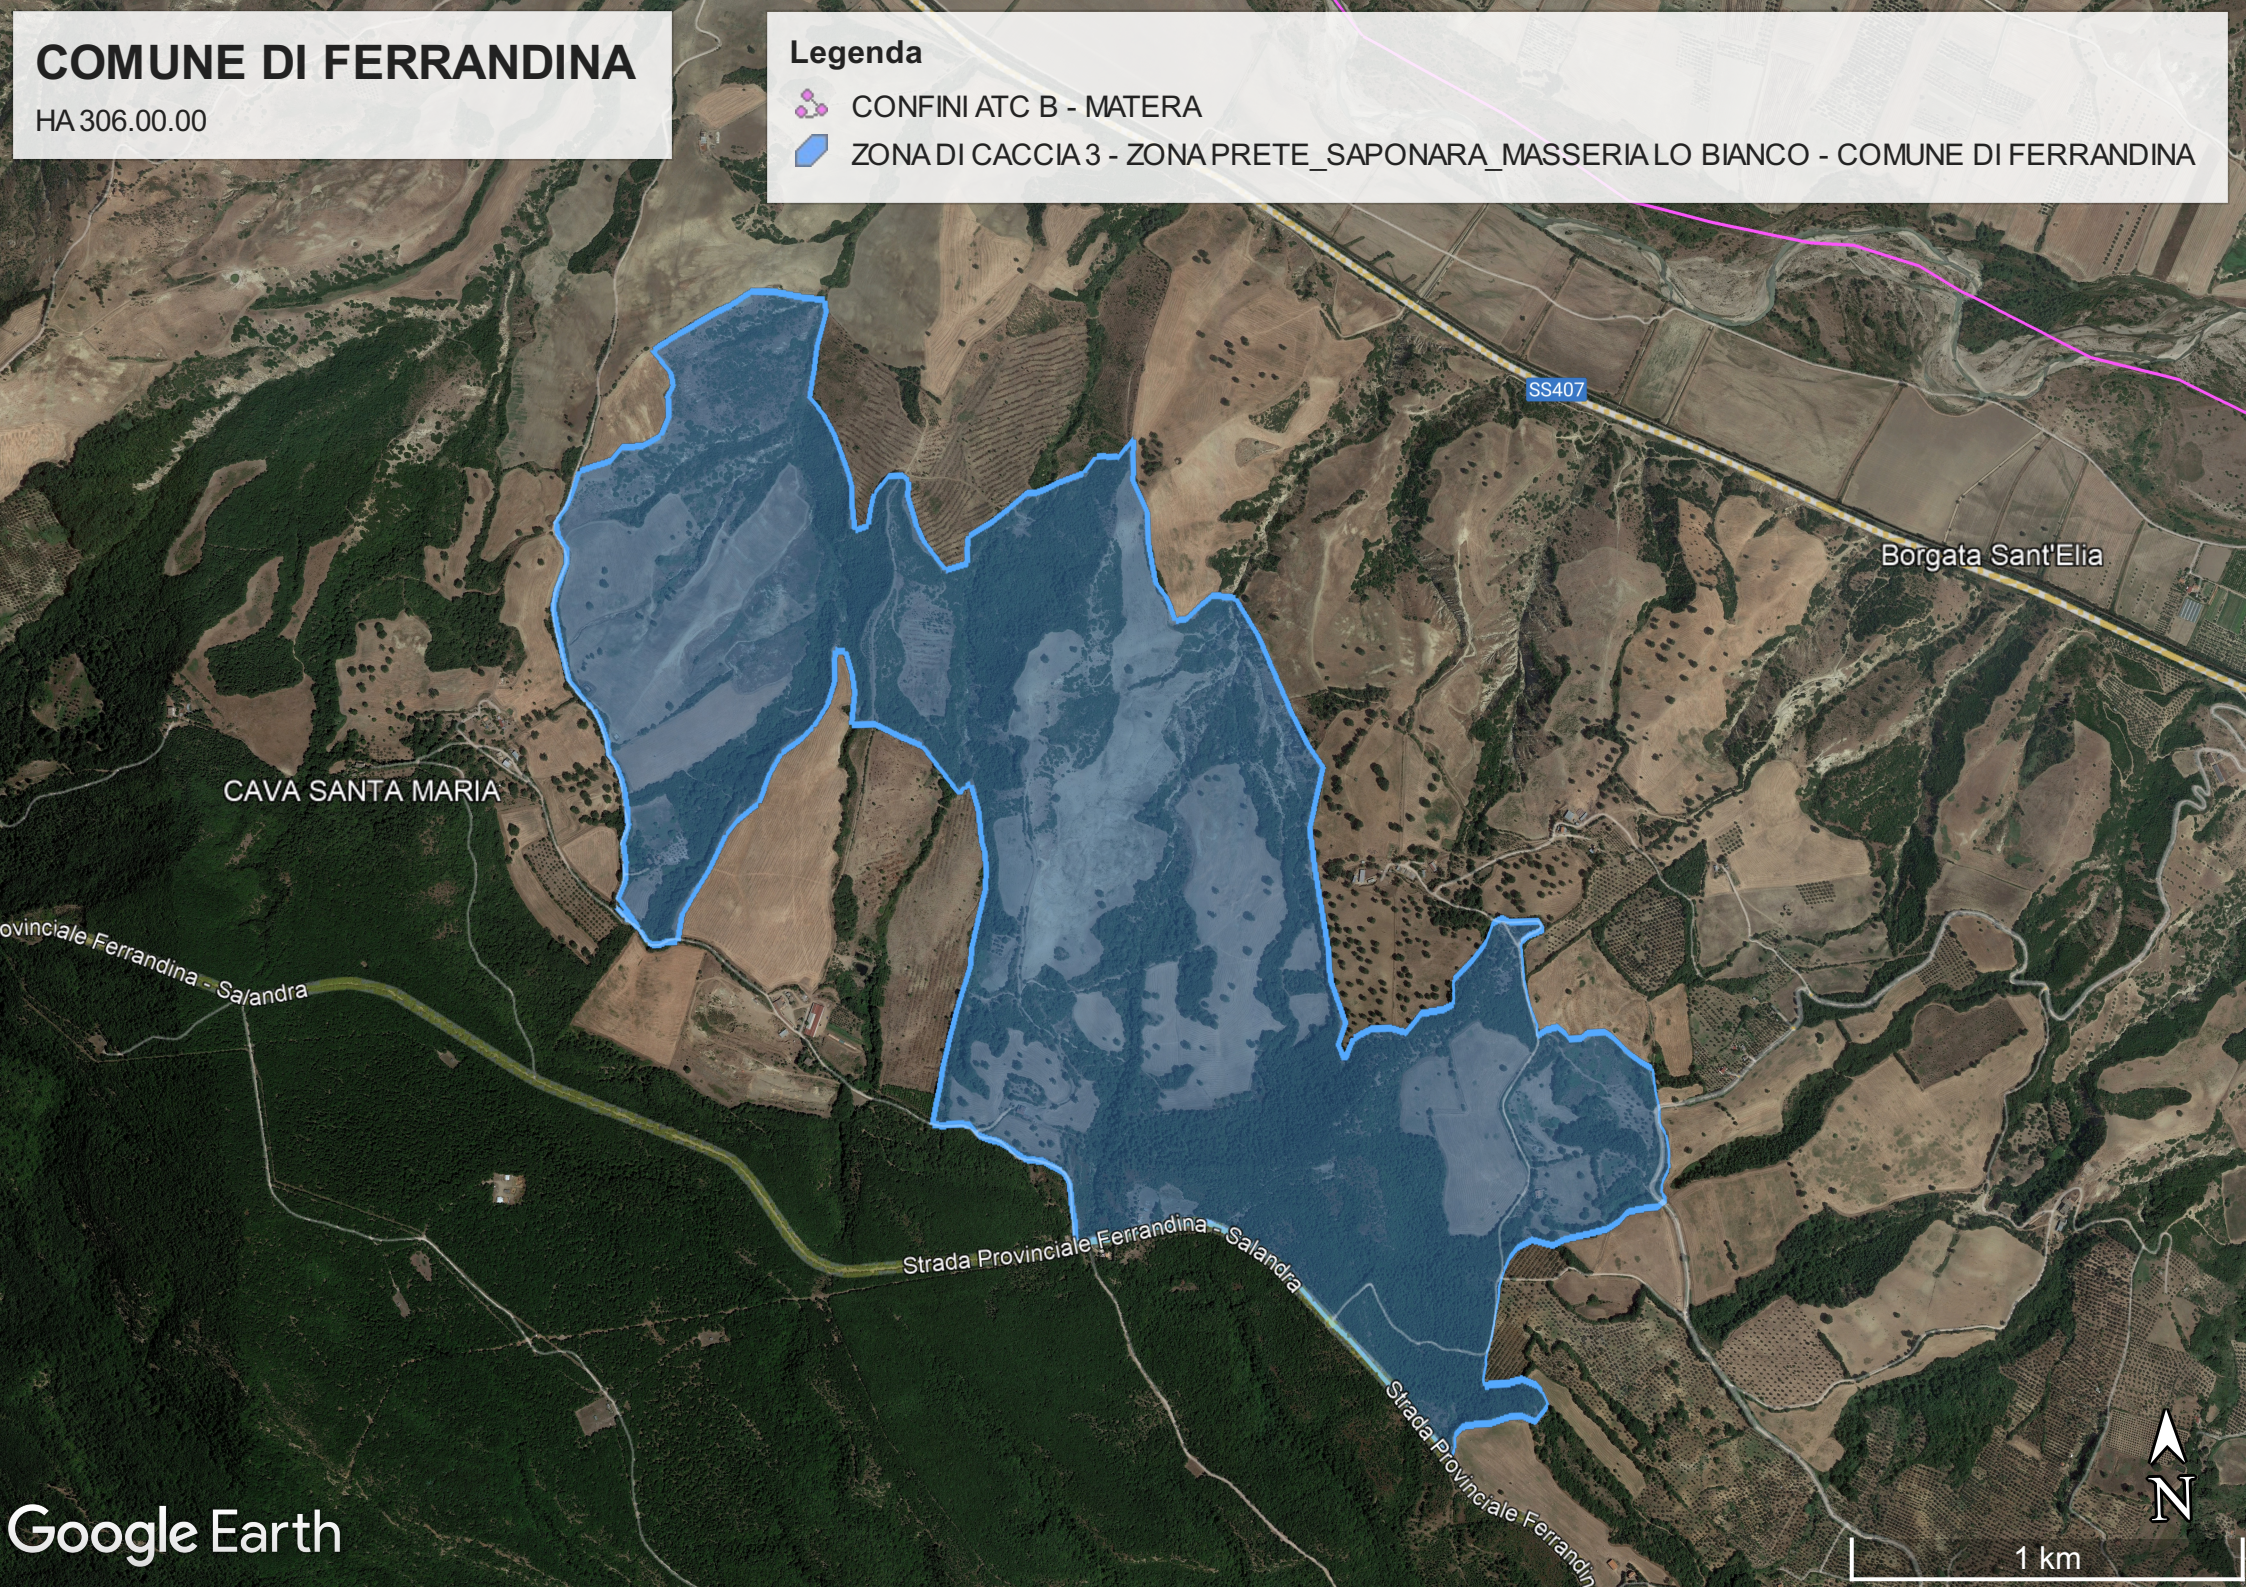

# COMUNE DI FERRANDINA

HA 306.00.00

## Legenda

CONFINI ATC B - MATERA

ZONA DI CACCIA 3 - ZONA PRETE\_SAPONARA\_MASSERIA LO BIANCO - COMUNE DI FERRANDINA

CAVA SANTA MARIA

Borgata Sant'Elia

SS407

Strada Provinciale Ferrandina - Salandra

Strada Provinciale Ferrandina - Salandra

Strada Provinciale Ferrandina - Salandra

1 km