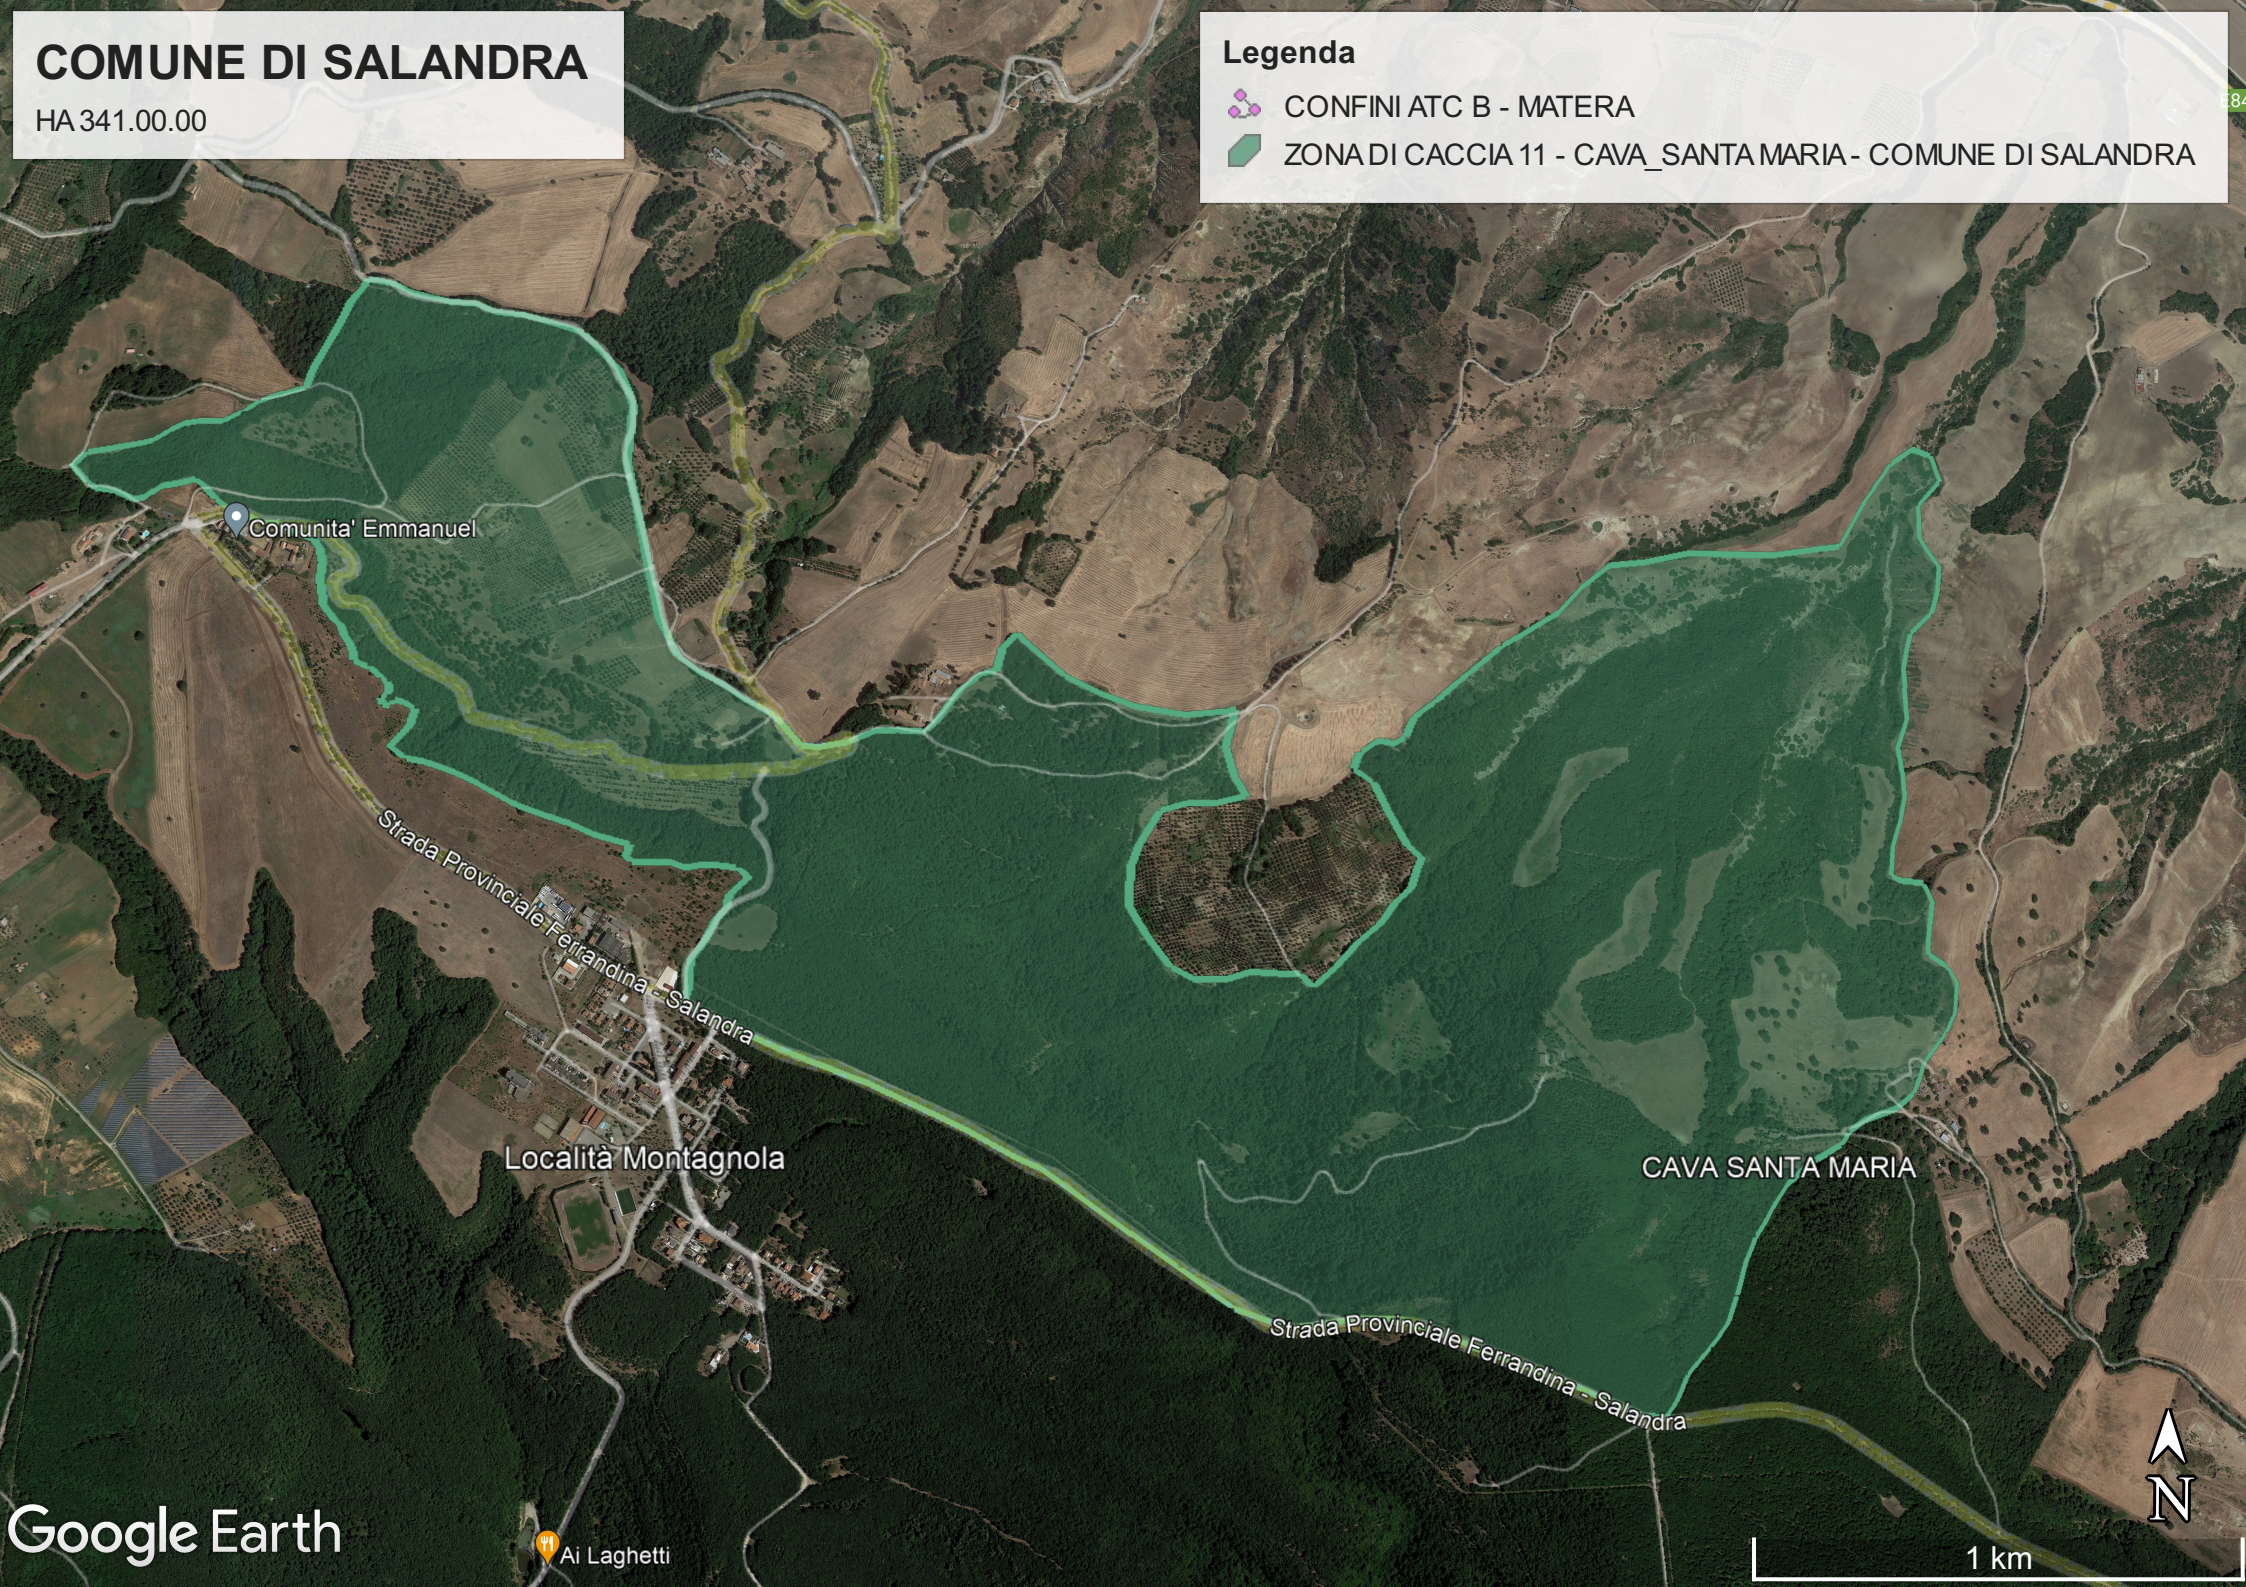

# COMUNE DI SALANDRA

HA 341.00.00

## Legenda

-  CONFINI ATC B - MATERA
-  ZONA DI CACCIA 11 - CAVA\_SANTA MARIA - COMUNE DI SALANDRA

Comunita' Emmanuel

Strada Provinciale Ferrandina - Salandra

Località Montagnola

CAVA SANTA MARIA

Strada Provinciale Ferrandina - Salandra