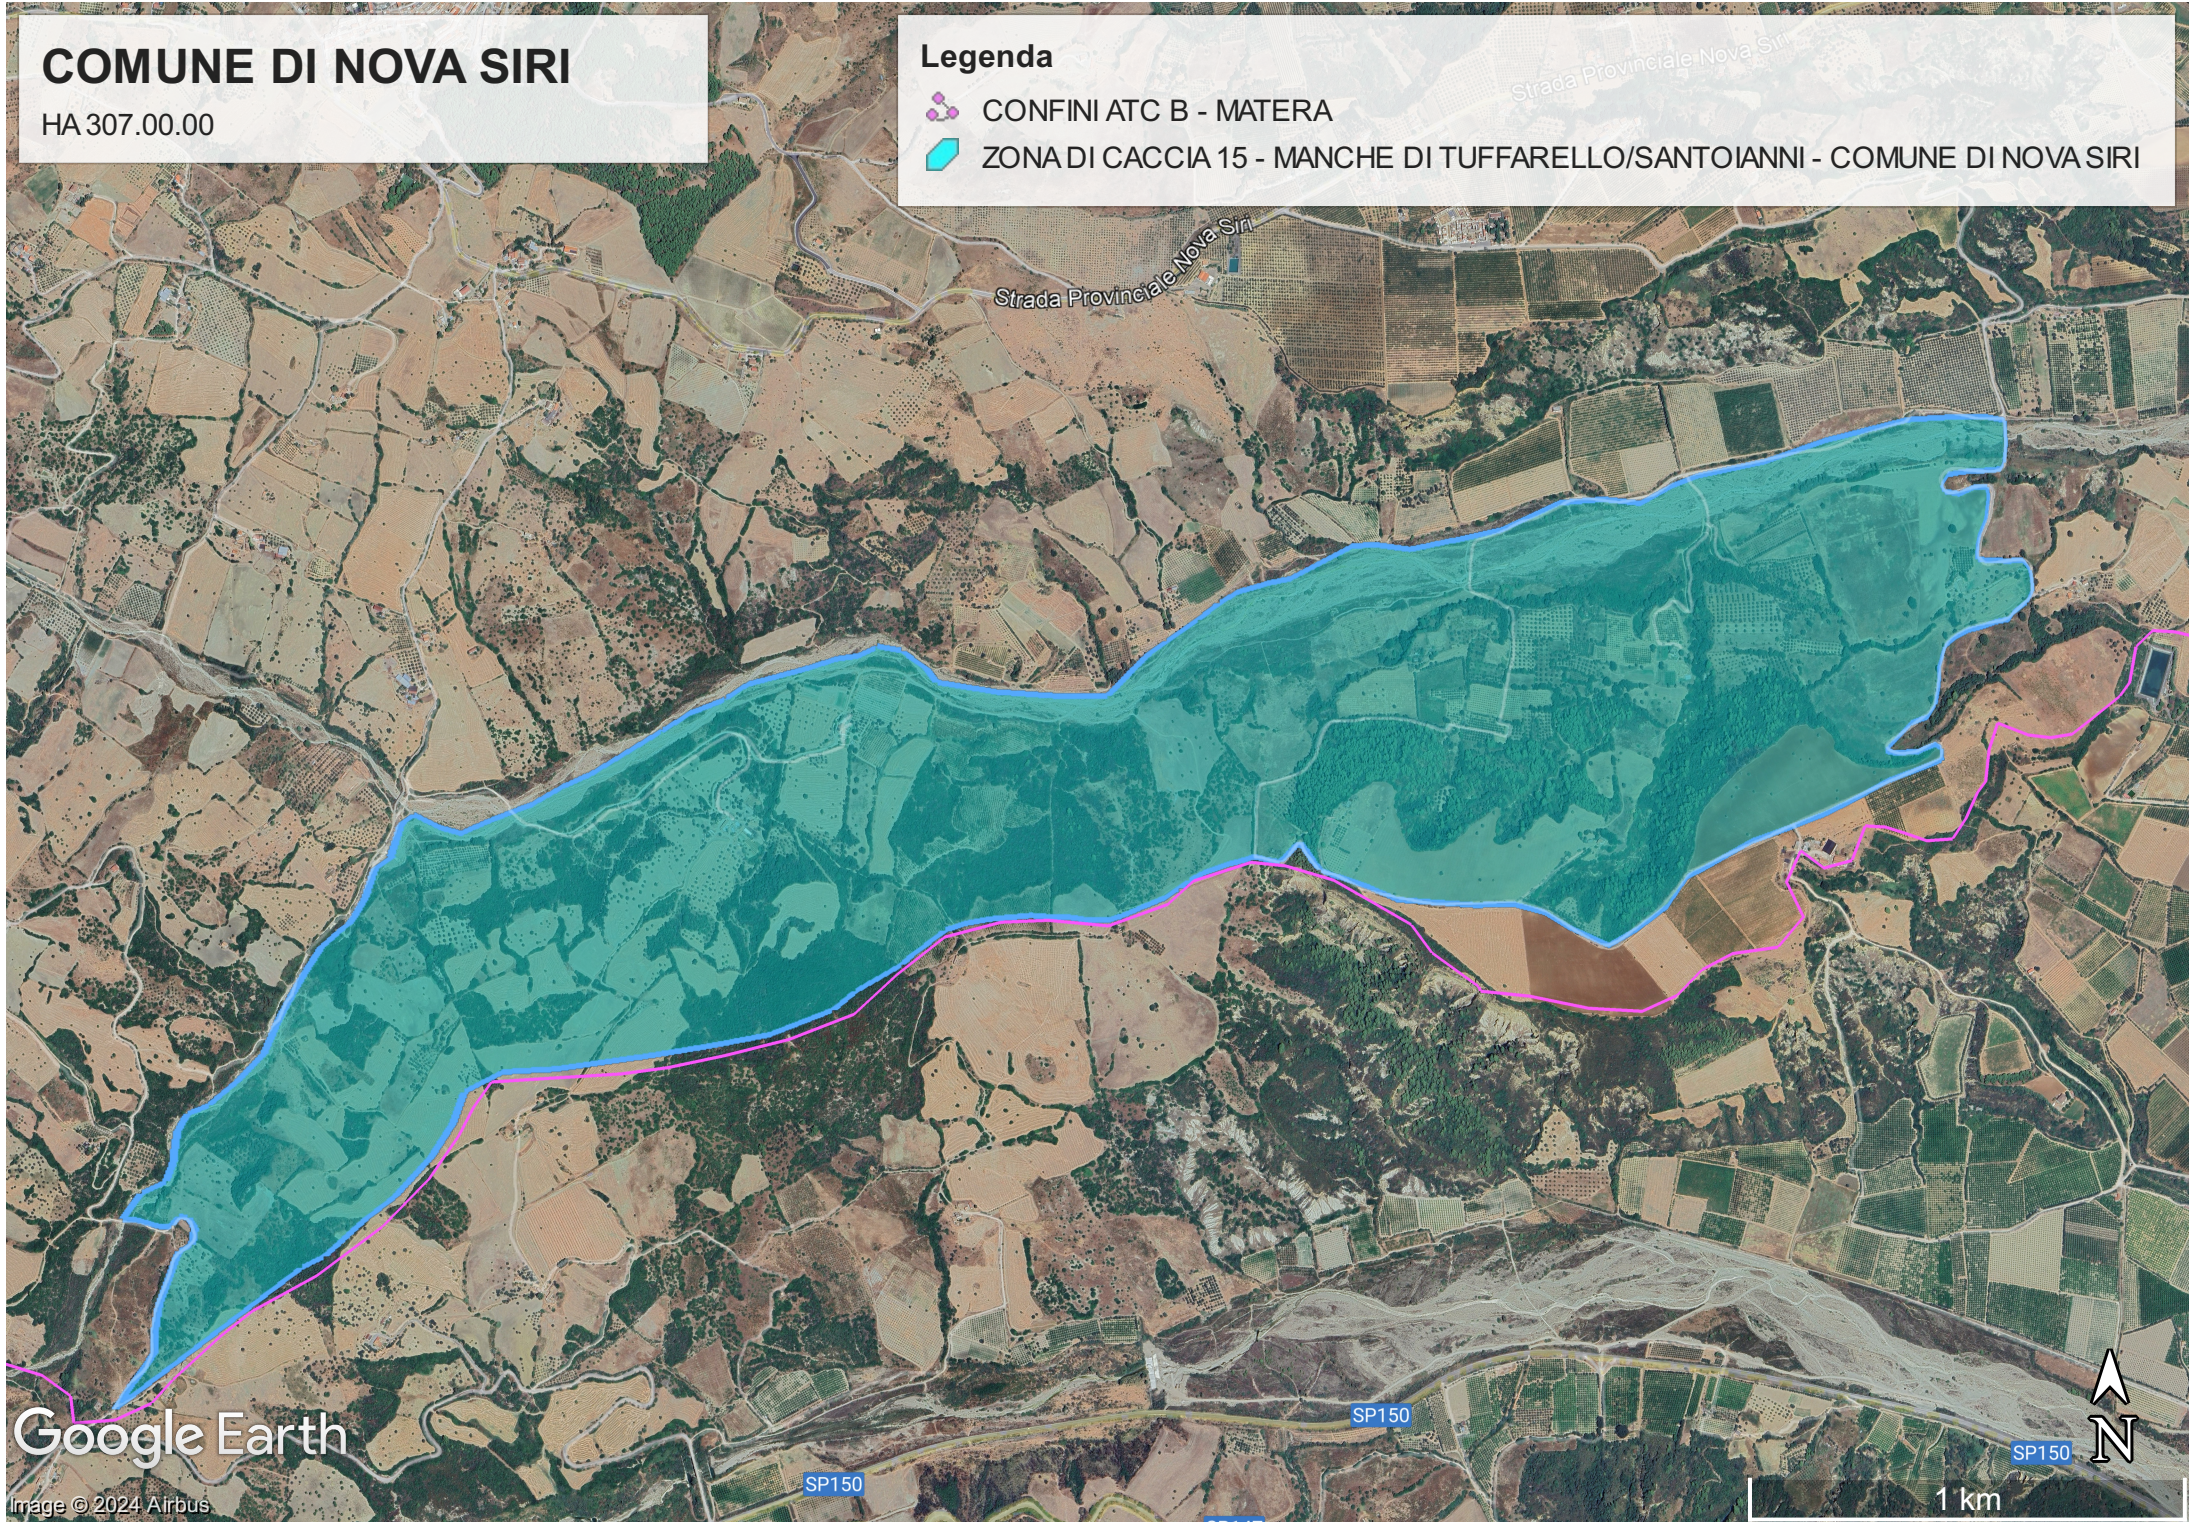

COMUNE DI NOVA SIRI

HA 307.00.00

Legenda

-  CONFINI ATC B - MATERA
-  ZONA DI CACCIA 15 - MANCHE DI TUFFARELLO/SANTOIANNI - COMUNE DI NOVA SIRI

Google Earth

Image © 2024 Airbus

SP150

1 km